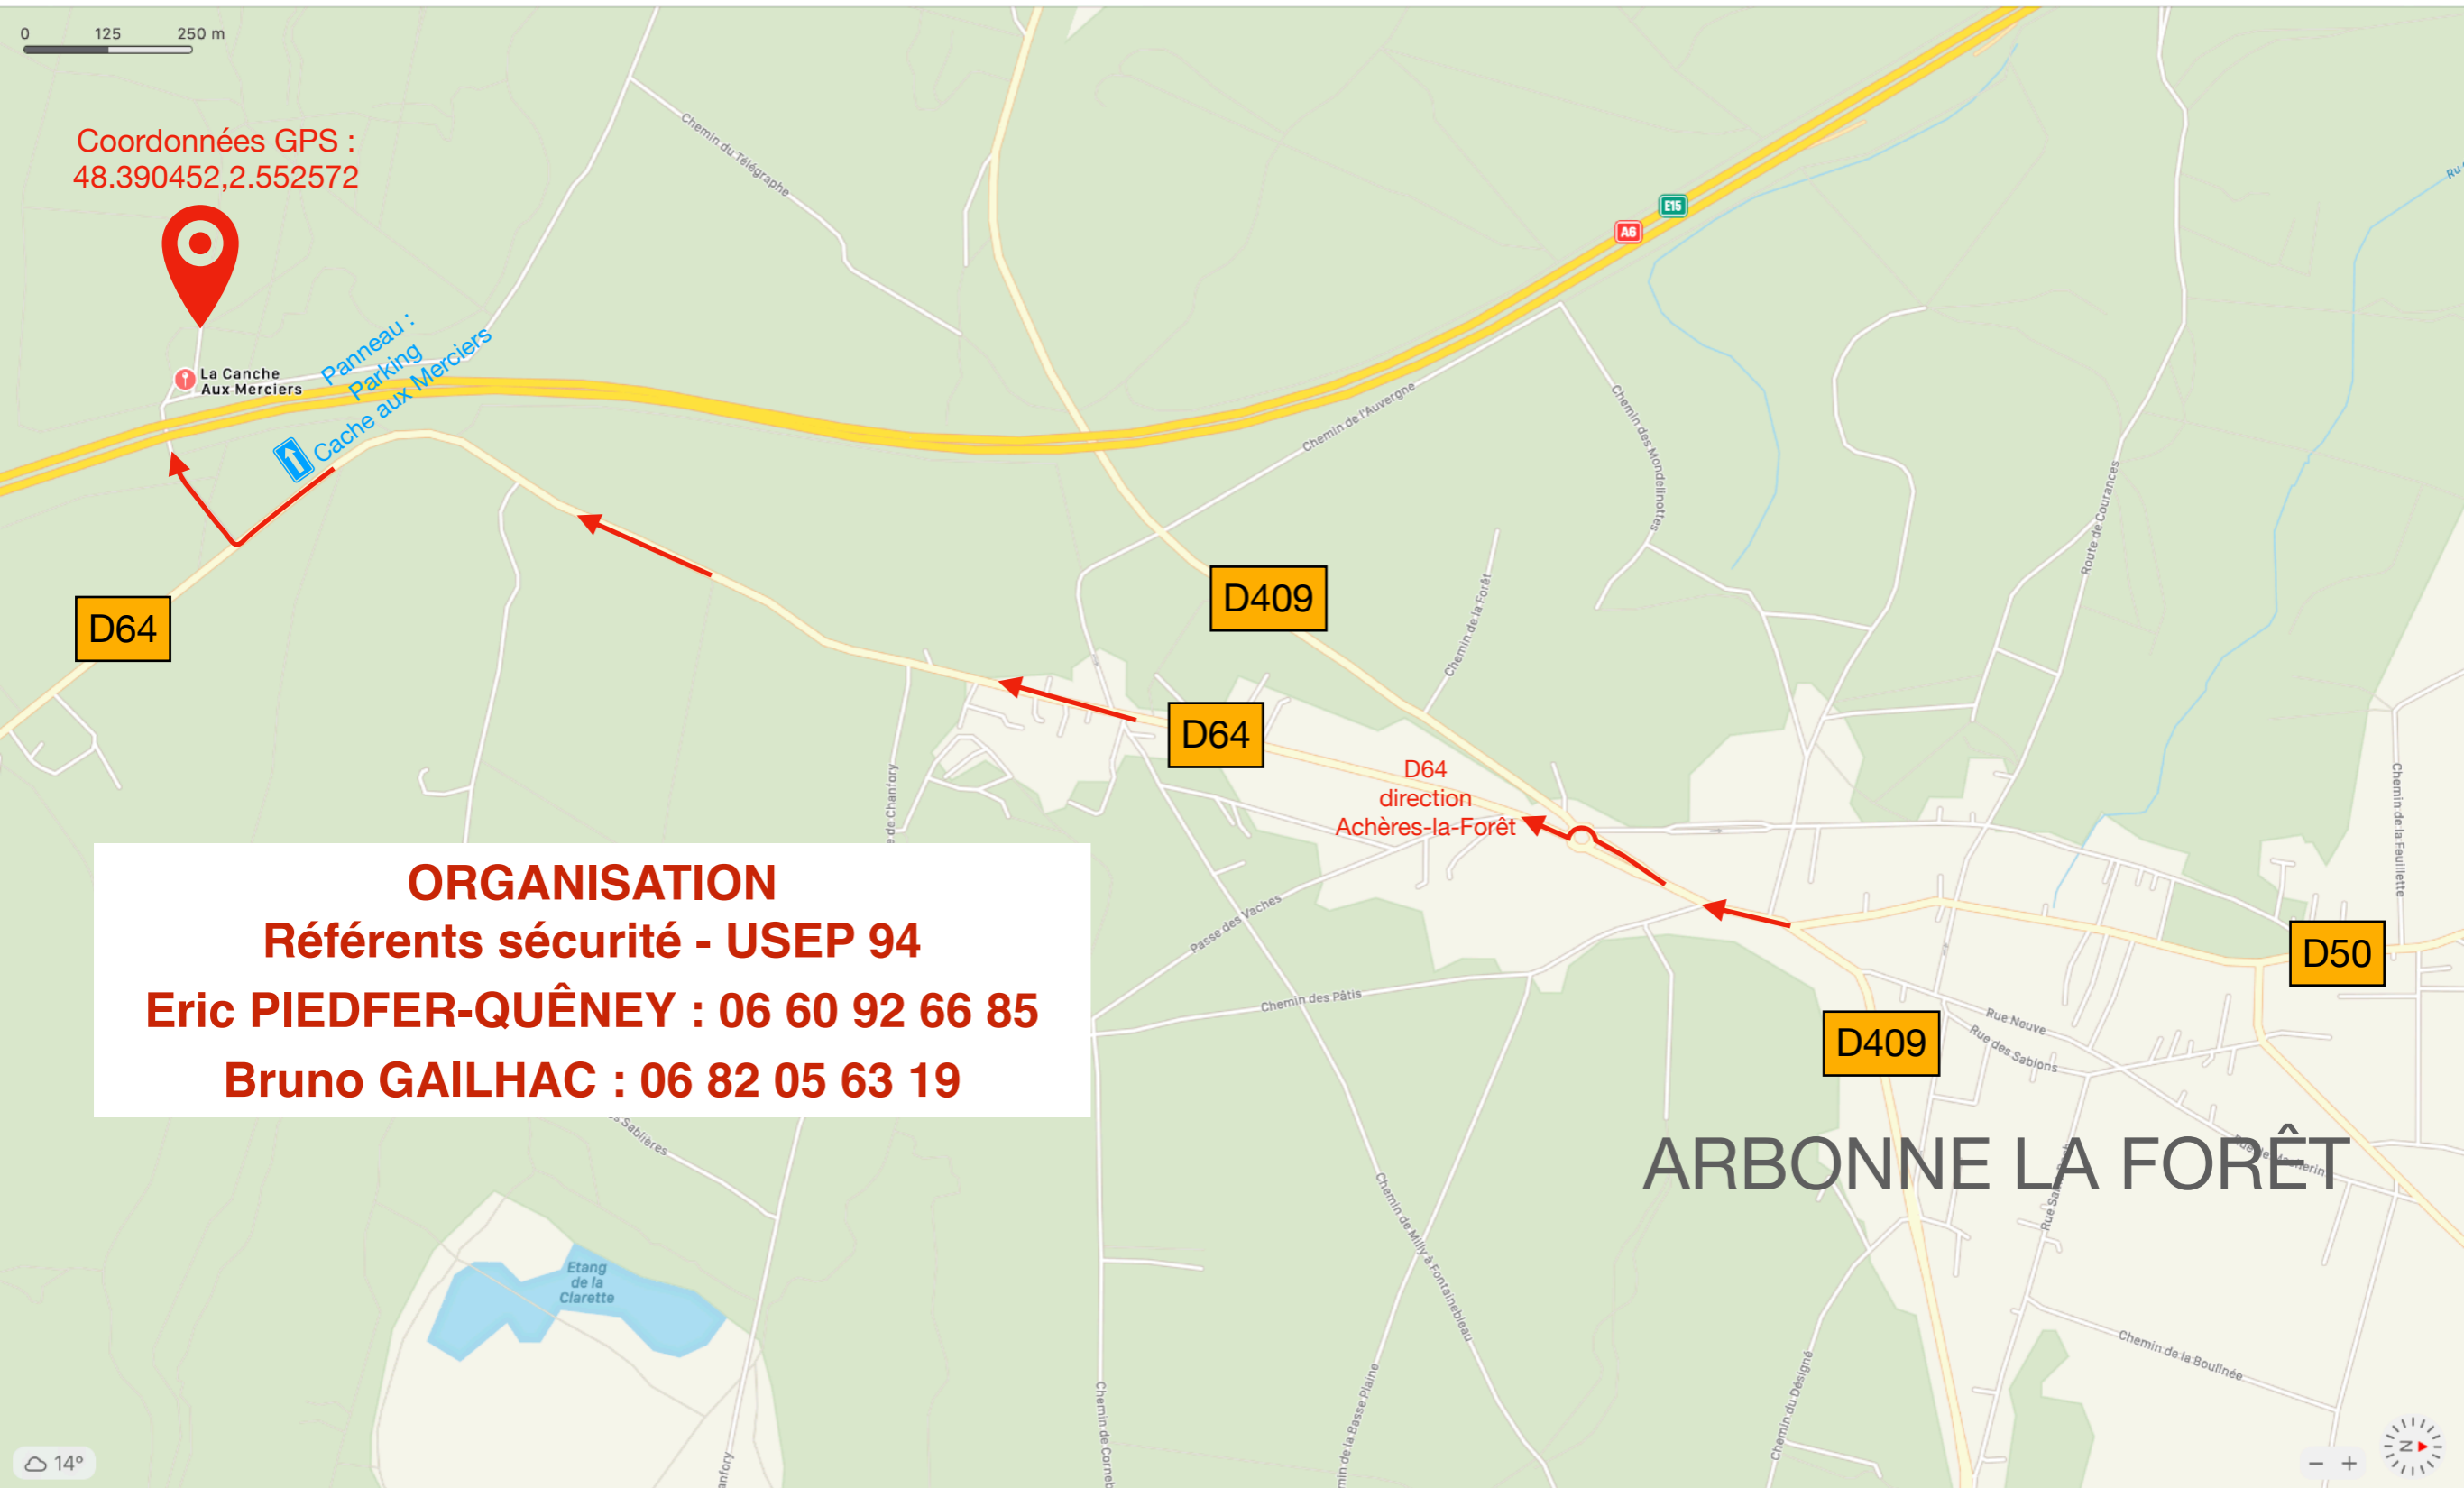

Défi Rando Nature USEP Val-de-Marne

Rendez-vous : Forêt de Fontainebleau - La Canche aux Merciers Arbonne la Forêt

Rendez-vous sur le parking de la Canche aux Merciers à la sortie d'Arbonne la Forêt, prendre la D64 direction Achères-la-Forêt sur 2 km, un panneau indique le parking de la Canche aux Merciers sur la droite (passer sous l'autoroute pour accéder au parking cars et voitures)

Horaire : 10h00

Défi Rando Nature USEP Val-de-Marne

Rendez-vous :
Forêt de Fontainebleau -
La Canche aux Merciers
Arbonne la Forêt

Rendez-vous sur le parking de la Canche aux Merciers à la sortie d'Arbonne la Forêt, prendre la D64 direction Achères-la-Forêt sur 2 km, un panneau indique le parking de la Canche aux Merciers sur la droite (passer sous l'autoroute pour accéder au parking cars et voitures)

Horaire : 10h00

Coordonnées GPS :
48.390452,2.552572

Vers Achères-la-Forêt

Arbonnes-la-Forêt

ORGANISATION

Référents sécurité - USEP 94

Eric PIEDFER-QUÊNEY : 06 60 92 66 85

Bruno GAILHAC : 06 82 05 63 19